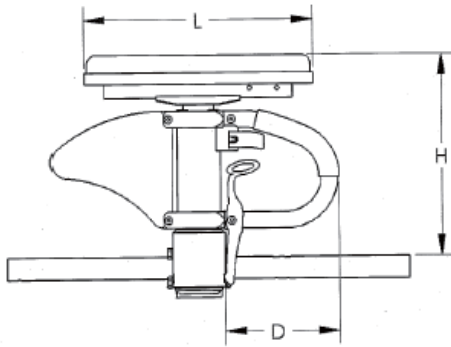

※1"フレーム選択時

アームレストサイズ	トランスファーチューブ長(図中D)	クラシックパッド	
		高さ(図中H)	パッド長(L)
標準タイプ	8"(20.3cm)	8"~13"(20.3~33.0cm)	10.25"(26.0cm) / 14"(35.6cm)
ロータイプ	5.25"(13.3cm)	6.5"~10.5"(16.5~26.7cm)	

アームレストサイズ	トランスファーチューブ長(図中D)	クラシックパッド	
		高さ(図中H)	パッド長(L)
標準タイプ	8"(20.3cm)	7.5"~12.5"(19.0~31.8cm)	10.5"(26.7cm) / 14.25"(36.2cm)
ロータイプ	5.25"(13.3cm)	6"~10"(15.2~25.4cm)	

(注) 製品の仕様や価格は予告なしに変更されることがあります。最新の情報については弊社アクセスインターナショナルまでお問い合わせください。